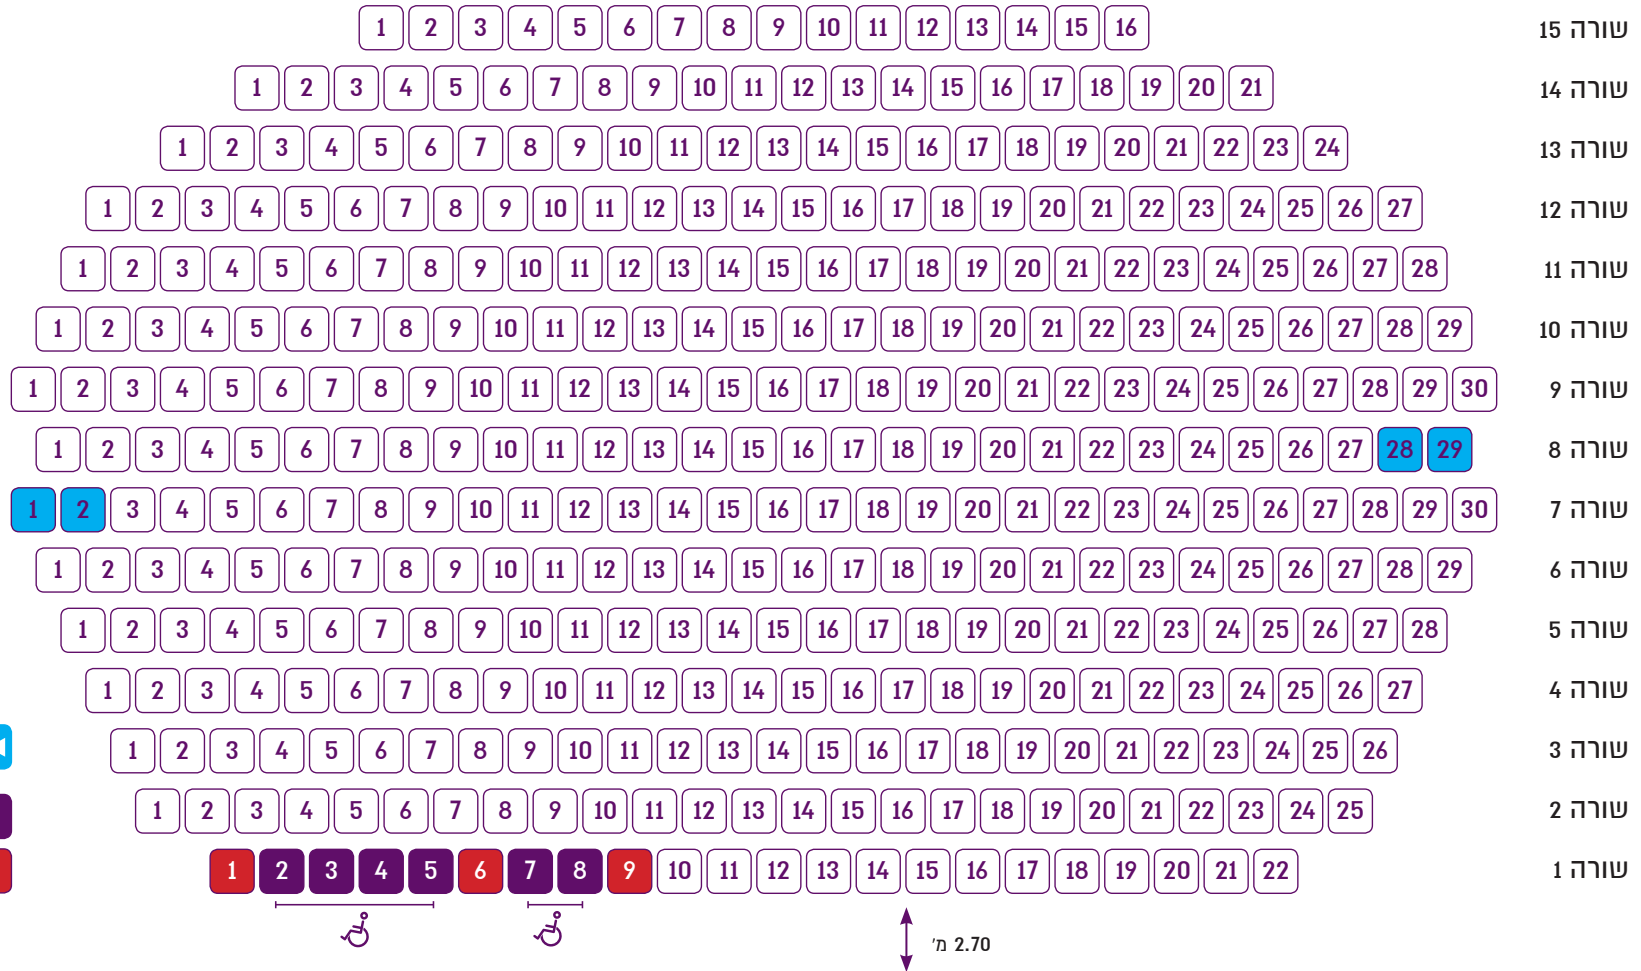

# אולם גדול |

גובה צוגים בקדמת במה: 11 מ' | גובה צוגים בעומק: 9 מ' | גובה מפתח במה: 6.4 מ' | עמוק במה: 10.90 מ'

## סה"כ מושבים: 391

- פריקים למצלמות 
- כיסא גלגלים 
- מלווה לכי הצורך 